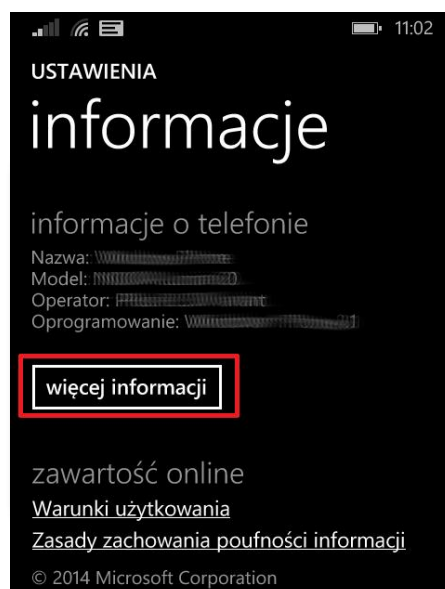

Jak znaleźć adres MAC w systemie Windows Phone

- Otwórz ustawienia telefonu

- Przejdź do zakładki "informacje"

- Nacisnij przycisk "więcej informacji"

- Twój adres MAC znajdziesz u dołu listy