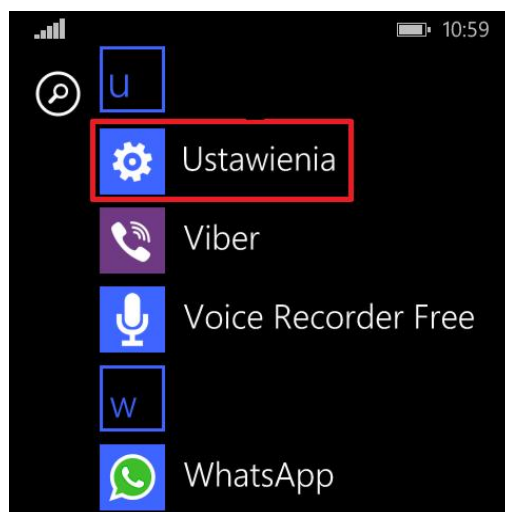

Jak znaleźć adres MAC w systemie Windows Phone

- Otwórz ustawienia telefonu

- Przejdź do zakładki "informacje"

- Nacisnij przycisk "więcej informacji"

- Twój adres MAC znajdziesz u dołu listy